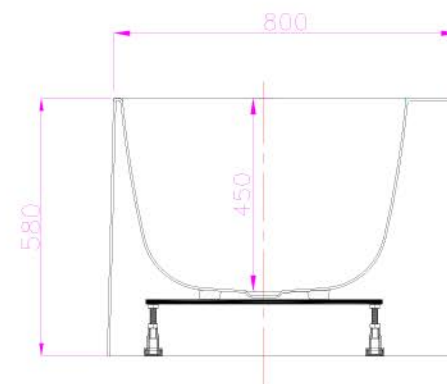

SEZIONE G-G

SEZIONE F-F

1		
0	EMISSIONE DISEGNI	11/01/2016
REV.	DESCRIZIONE	DATA
PROGETTISTA:	CIVITA CASTELLANA (VT) Via Flaminia, km 58,600	TAVOLA: UNICA
TITOLLO:	VASCA DA BAGNO	NOTE: Altezza vasca 450/580 mm
CODICE:	<b>VFR1708058</b>	
OGGETTO:	<b>mod. ROMA 170x80</b>	
QRD:	FILE:	SCALA:
-	-	-
		Misure:
		mm