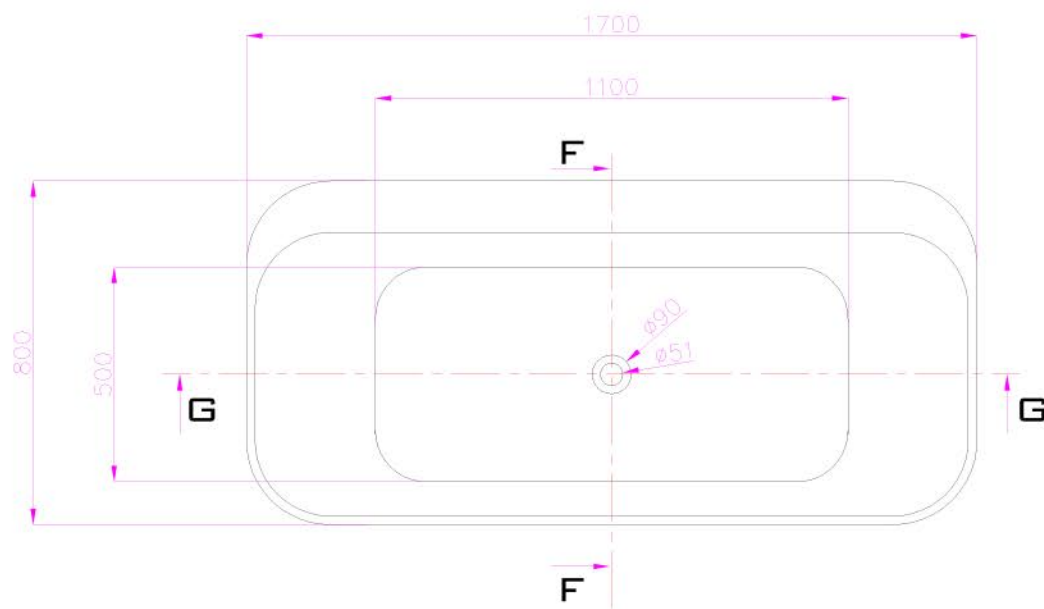

SEZIONE G-G

SEZIONE F-F

1		
0	EMISSIONE DISEGNI	11/01/2016
REV.	DESCRIZIONE	DATA
PROGETTISTA:	CIVITA CASTELLANA (VT) Via Flaminia, km 58,600	TAVOLA: UNICA
TITOLLO:	VASCA DA BAGNO	NOTE: Altezza vasca 450/580 mm
CODICE:	<b>VFR1708058</b>	
OGGETTO:	<b>mod. ROMA 170x80</b>	
QRD:	FILE:	SCALA:
-	-	-
		Misure:
		mm