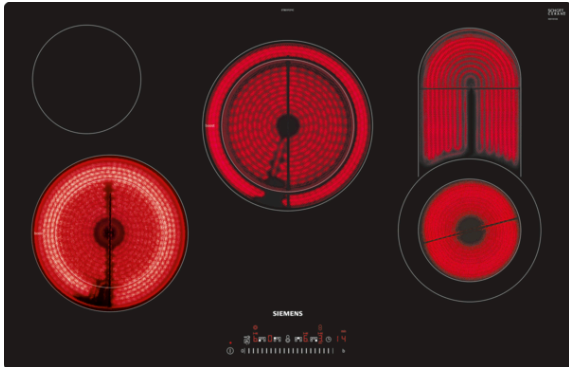

iQ300 ET801FCP1C 80 cm Table de cuisson vitrocéramique

Le foyer moderne en vitrocéramique pour un plus grand plaisir en cuisine et moins de nettoyage.

- ✓ Grâce à la commande touchSlider, vous réglez la température d'un seul doigt en tapant ou en glissant directement sur le cadran de commande.
- ✓ Il y a aussi de la place pour les grandes poêles, casseroles et cocottes grâce aux zones de cuisson double de 21#m et 23#m et à la poissonnière pouvant être allumée séparément.
- ✓ Grâce à la sécurité-enfants, toutes les zones de cuisson sont verrouillées contre un enclenchement involontaire.
- ✓ Arrêt sûr de la zone de cuisson à la fin du temps de cuisson sélectionné grâce à la minuterie avec fonction d'arrêt.

Équipement

Données techniques

Nom commercial de la Gamme : Foyer en vitrocéramique
 Type de construction : Encastrable
 Type d'énergie : Électricité
 Combien de foyers peuvent-ils être utilisés simultanément ? : 4
 Taille de la niche d'encastrement (mm) : 51 x 780-780 x 500-500
 Largeur (mm) : 792
 Dimensions du produit (mm) : 51 x 792 x 512
 Dimensions du produit emballé (mm) : 100 x 1130 x 620
 Poids net (kg) : 10.1
 Poids brut (kg) : 12.0
 Témoin de chaleur résiduelle : Indépendant
 Emplacement du bandeau de commande : Devant de la table
 Matériau de base de la surface : Vitrocéramique
 Couleur de la surface : Noir
 Certificats de conformité : CE, VDE
 Code EAN : 4242003766491
 Puissance maximum de raccordement électrique (W) : 9300
 Tension (V) : 400
 Fréquence (Hz) : 50

Dimensions des zones de cuisson:

- 4 zones de cuisson highSpeed: 145 mm / NO_FEATURE/ 145 mm, 350 mm, lo: 200 mm / 210 mm, 145 mm
- 2 zones de cuisson extensibles à deux circuits: 210 mm, 145 mm / 180 mm, 230 mm
- 1 zone de cuisson à deux circuits avec zone de cuisson pour faitout pouvant être allumée/éteinte séparément