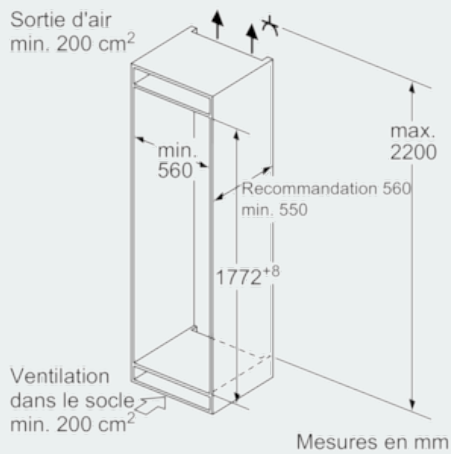

##### Accessoires

- 2 x accumulateur de froid, 2 x casier à oeufs# 1 x bac à glaçons

##### Informations techniques

- Intégrable charnières plates
- easy Installation
- Charnières à droite, réversibles
- Charnières à droite
- Dimensions de la niche (H x B x T): 177.5 cm x 56.0 cm x 55.0 cm
- <sup>1</sup>Basé sur les résultats de l'essai standard de 24 heures de consommation réelle dépendent de l'utilisation / l'emplacement de l'appareil.

iQ500  
 KI87SAD30H  
 coolEfficiency  
 Réfrigérateur-congélateur combiné

Dessins sur mesure

Les dimensions de porte de meuble indiquées sont valables pour un joint de porte de 4 mm.

Mesures en mm