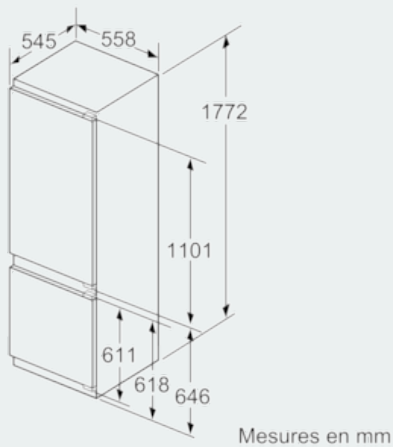

##### Informations techniques

- Intégrable charnières plates
- easy Installation
- Charnières à droite, réversibles
- Charnières à droite
- Dimensions de la niche (H x B x T): 177.5 cm x 56.0 cm x 55.0 cm
- <sup>1</sup>Basé sur les résultats de l'essai standard de 24 heures de consommation réelle dépendent de l'utilisation / l'emplacement de l'appareil.

iQ500  
 KI87SAD30H  
 coolEfficiency  
 Réfrigérateur-congélateur combiné

Dessins sur mesure

Les dimensions de porte de meuble indiquées sont valables pour un joint de porte de 4 mm.

Mesures en mm