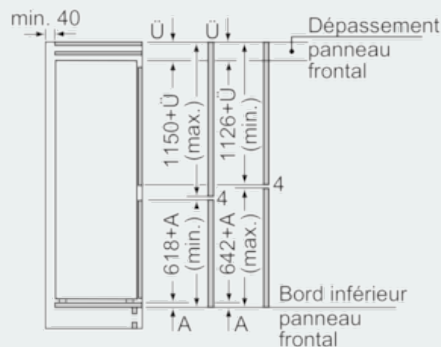

iQ500
KI87SAD30H
coolEfficiency
Réfrigérateur-congélateur combiné

Dessins sur mesure

Les dimensions de porte de meuble indiquées sont valables pour un joint de porte de 4 mm.

Mesures en mm